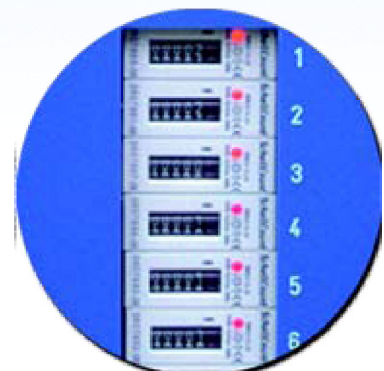

Servicesøyler uten strømmåler

Type: O (O2, O4, O6)

Farge: Lys grå

Hovedmål i mm: H 1117 B 310 D 210

Vekt: 16 kg

Belysning: LED

Utstyr:

- 2, 4, eller 6 stk stikkontakter – 16A / 230V (med klapplokk som kan låses)
- Jordfeilautomater på hver kurs, sikring B16/ 30mA
- Tilkobling 400V, 240V på forespørsel
- Kabelholder nede på søylen

Kabelholder

LED lys

Digitale strømmålere med telleverk