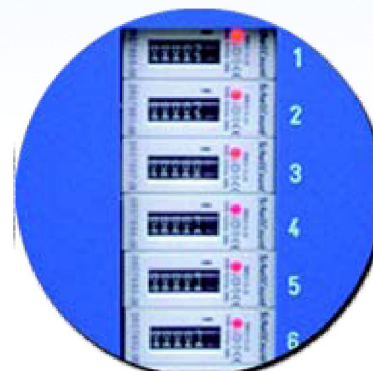

Digitale strømmålere med telleverk